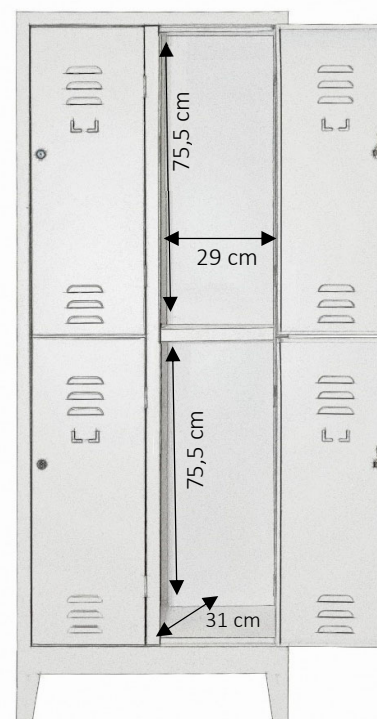

Scheda Tecnica

Armadio Multiplo

Codice articolo	MU6933
Codice EAN	8032615401844
Denominazione	Armadio Multiplo 4 posti
Dimensioni esterne (LxPxH)	69 x 33 x 180
Dimensioni interne per vano (LxPxH)	29 x 31 x 75,5
N° posti	4
N° vani	4
Materiale	DC01 – lamiera lucida 0,6 decimi
Peso Kg	26,48
Volume m3	0,410
Portata Piano	Kg 20 <u>uniformemente distribuito</u>
Porta Ganci	Kg 4

Caratteristiche Generali

Base e corpo	Armadio monoblocco
Ante	Ante a battente con feritoie di aereazione superiori ed inferiori, porta cartellino stampato
Serratura	Serratura a chiave
Allestimento Interno per vano	Appendiabito in plastica nero
Colore Anta e Scocca	Vernice a polvere epossipoliestere resistente ai raggi UV; colore standard grigio RAL 7035; il materiale viene pretrattato con fosfosgrassaggio
Certificazioni	Dichiarazione di conformità D. Lgs.81/2008 EN 16121:2013+A1 DIN EN 16122/10.12 DGUV Regel 108-007:2006/09.06 ISO 9001:2015 Certificazione C.A.M.